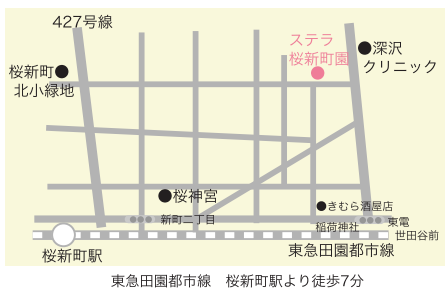

## Open School Week

ステラの子どもたちと一緒にアクティビティが体験できる1週間です。  
子育てのお悩みも経験豊かな保育士がアドバイスをいたします。親子でお気軽にご参加下さい。

3/10 (Mon) English -Let's make a greeting card! カード作り-

3/11 (Tue) お手伝い -くらしdeあそぼう! フェルトでクラフト-

3/12 (Wed) 知育 -Shapes 「かたち」をまなぼう-

3/13 (Thu) Music -Musical matを楽しもう-

3/14 (Fri) Sports -Circuit play マットを使って全身運動-

Family Child Care  
コース会員募集中!

ステラの保育と家事サービスが  
セットになった新しい子育て支援  
サービスをご利用ください。

お問い合わせ、お申し込みは・・・

おうちde保育

ステラ桜新町園

東京都世田谷区新町3-10-3 オーチャードハウス